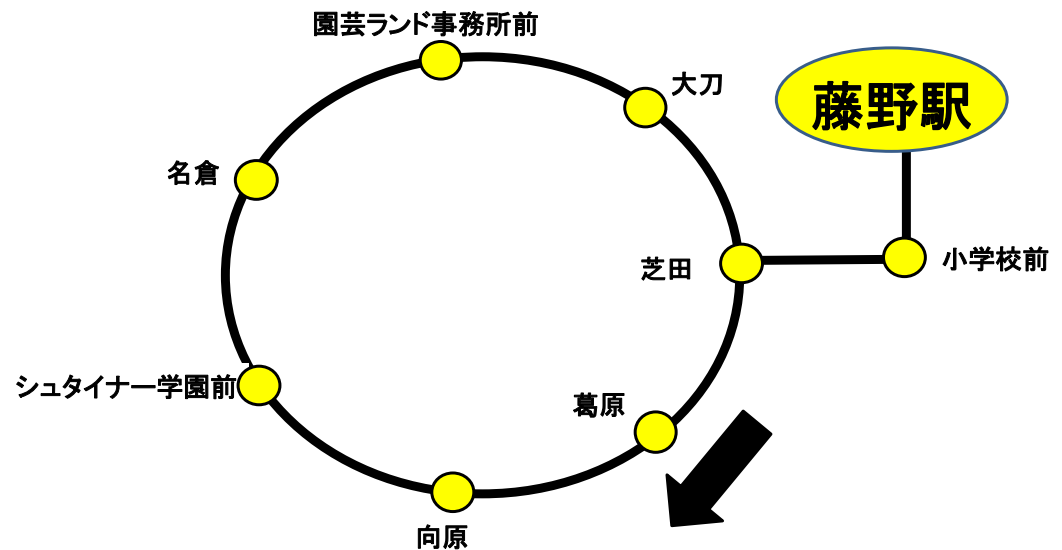

# 名倉循環

<自由乗降区間> 葛原～大刀(8:00～終日)

※藤野小学校の春、夏、冬季休暇は土曜日時刻で運行予定

## 土曜日

停留所名	1便	2便	3便	4便
藤野駅	08:10	09:45	12:10	15:35
小学校前	08:14	09:49	12:14	15:39
芝田	08:16	09:51	12:16	15:41
葛原	08:21	09:56	12:21	15:46
向原	08:22	09:57	12:22	15:47
シュタイナー学園前	08:23	09:58	12:23	15:48
名倉	08:26	10:01	12:26	15:51
園芸ランド事務所前	08:27	10:02	12:27	15:52
大刀	08:28	10:03	12:28	15:53
芝田	08:29	10:04	12:29	15:54
小学校前	08:32	10:07	12:32	15:57
藤野駅	08:40	10:15	12:40	16:05

## 名倉循環路線図

休日は運休になります。