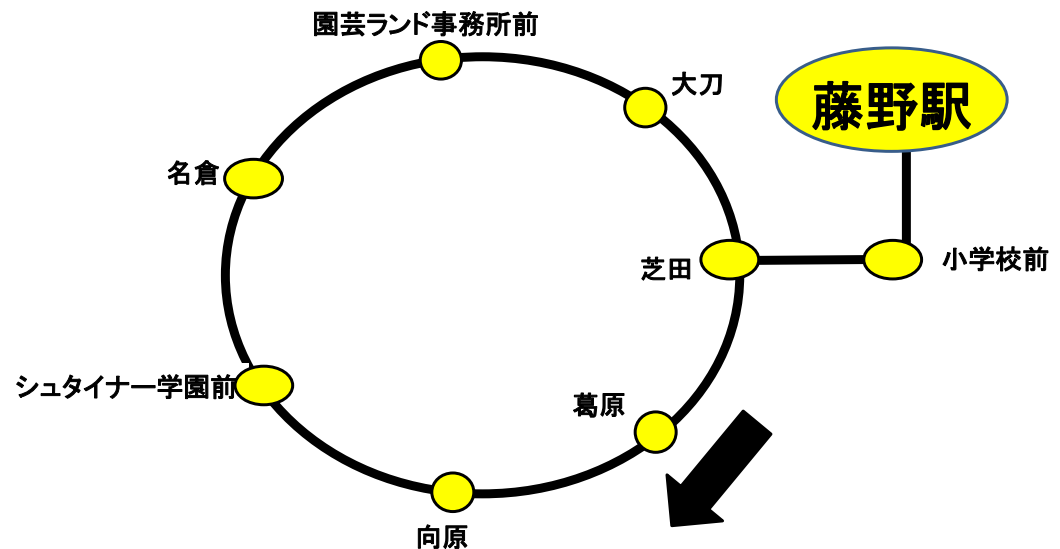

# 名倉循環

<自由乗降区間> 葛原～大刀(8:00～終日)

※藤野小学校の春、夏、冬季休暇は土曜日時刻で運行予定

## 土曜日

停留所名	1便	2便	3便	4便
藤野駅	08:10	09:45	12:10	15:35
小学校前	08:14	09:49	12:14	15:39
芝田	08:16	09:51	12:16	15:41
葛原	08:21	09:56	12:21	15:46
向原	08:22	09:57	12:22	15:47
シュタイナー学園前	08:23	09:58	12:23	15:48
名倉	08:26	10:01	12:26	15:51
園芸ランド事務所前	08:27	10:02	12:27	15:52
大刀	08:28	10:03	12:28	15:53
芝田	08:29	10:04	12:29	15:54
小学校前	08:32	10:07	12:32	15:57
藤野駅	08:40	10:15	12:40	16:05

## 名倉循環路線図

休日は運休になります。